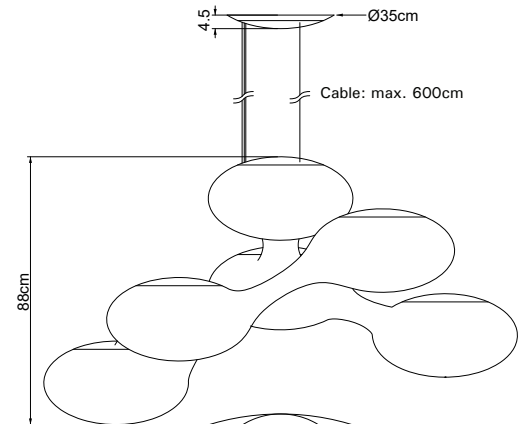

COSMO LED >> PENDEL / PENDANT

DESIGN BY CONSTANTIN WORTMANN, BÜRO FÜR FORM

next® >> www.next.design

PRODUKTBESCHREIBUNG / PRODUCT SPECIFICATION:

MATERIAL: PE, Aluminium, Stahl
FARBE / COLOUR: weiß / white, silber matt / silver dull
LAMPE / LAMP: LED dimmbar / dimmable, 6 x 19,6W
DALI, switchDIM
LICHTSTROM / LIGHTFLUX: 3000K: 2830lm / 4000K: 3100lm
LED LEBENSDAUER: bis zu 50.000h
LED DURABILITY: up to 50.000h

GEWICHT / WEIGHT: 35kg (1 / carton)
PACKING DIMENSION: 160 x 160 x 80cm

GRÖSSEN / DIMENSIONS (CM):

LICHTVERTEILUNGSKURVE LUMINOUS DISTRIBUTION CURVE:

TECHNISCHE ANGABEN / TECHNICAL SPECIFICATIONS:

CE IP40 220-240V 50/60Hz