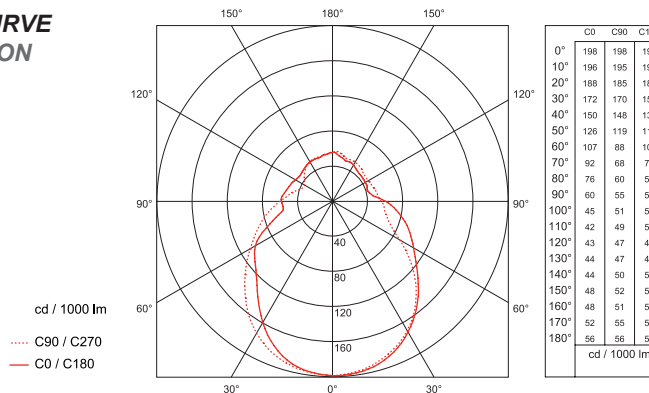

COSMO LED >> PENDEL / PENDANT

DESIGN BY CONSTANTIN WORTMANN, BÜRO FÜR FORM

next® >> www.next.design

PRODUKTBESCHREIBUNG / PRODUCT SPECIFICATION:

MATERIAL: PE, Aluminium, Stahl
FARBE / COLOUR: weiß / white, silber matt / silver dull
LAMPE / LAMP: LED dimmbar / dimmable, 6 x 19,6W
DALI, switchDIM
LICHTSTROM / LIGHTFLUX: 3000K: 2830lm / 4000K: 3100lm
LED LEBENSDAUER: bis zu 50.000h
LED DURABILITY: up to 50.000h

GEWICHT / WEIGHT: 35kg (1 / carton)
PACKING DIMENSION: 160 x 160 x 80cm

GRÖSSEN / DIMENSIONS (CM):

LICHTVERTEILUNGSKURVE LUMINOUS DISTRIBUTION CURVE:

TECHNISCHE ANGABEN / TECHNICAL SPECIFICATIONS:

CE IP40 220-240V 50/60Hz