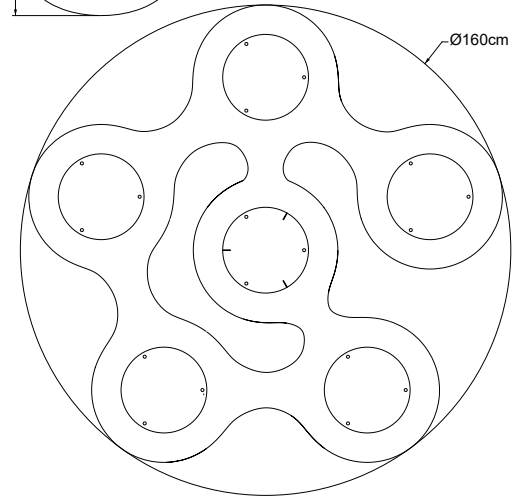

COSMO LED >> PENDEL / PENDANT

DESIGN BY CONSTANTIN WORTMANN, BÜRO FÜR FORM

next® >> www.next.design

PRODUKTBESCHREIBUNG / PRODUCT SPECIFICATION:

MATERIAL: PE, Aluminium, Stahl
FARBE / COLOUR: weiß / white, silber matt / silver dull
LAMPE / LAMP: LED dimmbar / dimmable, 6 x 19,6W
DALI, switchDIM
LICHTSTROM / LIGHTFLUX: 3000K: 2830lm / 4000K: 3100lm
LED LEBENSDAUER: bis zu 50.000h
LED DURABILITY: up to 50.000h

GEWICHT / WEIGHT: 35kg (1 / carton)
PACKING DIMENSION: 160 x 160 x 80cm

GRÖSSEN / DIMENSIONS (CM):

LICHTVERTEILUNGSKURVE LUMINOUS DISTRIBUTION CURVE:

TECHNISCHE ANGABEN / TECHNICAL SPECIFICATIONS:

CE IP40 220-240V 50/60Hz