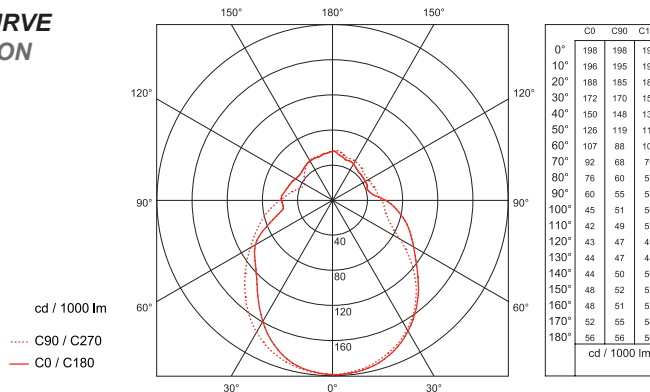

## PRODUKTBESCHREIBUNG / PRODUCT SPECIFICATION:

- MATERIAL:** PE, Aluminium, Stahl
- FARBE / COLOUR:** weiß / white, silber matt / silver dull
- LAMPE / LAMP:** LED dimmbar / dimmable, 6 x 19,6W  
**DALI, switchDIM**
- LICHTSTROM / LIGHTFLUX:** 3000K: 2830lm / 4000K: 3100lm
- LED LEBENSDAUER:** bis zu 50.000h
- LED DURABILITY:** up to 50.000h
- GEWICHT / WEIGHT:** 35kg (1 / carton)
- PACKING DIMENSION:** 160 x 160 x 80cm

## GRÖSSEN / DIMENSIONS (CM):

## LICHTVERTEILUNGSKURVE LUMINOUS DISTRIBUTION CURVE: