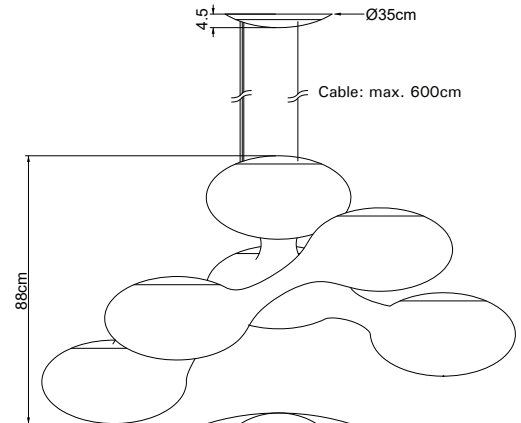

## PRODUKTBESCHREIBUNG / PRODUCT SPECIFICATION:

- MATERIAL:** PE, Aluminium, Stahl
- FARBE / COLOUR:** weiß / white, silber matt / silver dull
- LAMPE / LAMP:** LED dimmbar / dimmable, 6 x 19,6W  
**DALI, switchDIM**
- LICHTSTROM / LIGHTFLUX:** 3000K: 2830lm / 4000K: 3100lm
- LED LEBENSDAUER:** bis zu 50.000h
- LED DURABILITY:** up to 50.000h
- GEWICHT / WEIGHT:** 35kg (1 / carton)
- PACKING DIMENSION:** 160 x 160 x 80cm

## GRÖSSEN / DIMENSIONS (CM):