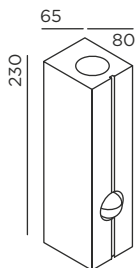

cut control Design: IP44.DE

Lichttechnik:
230V Power LED
2700K
L70/50.000 h

Reflektor: Flood
Erfassungswinkel 120°
Zeiteinstellung 5 Sek. - 8 Min.
Dämmerungseinstellung
10-2000 Lux; Reichweite 9 m

Installation:
2x Kabeleinführung;
Anschlussklemme
4x1,5 mm²

Material:
Aluminiumguss
pulverbeschichtet
Sicherheitsglas klar

Schutzart:
IP44

Lichtrichtung:

light technology:
230V Power LED
2700K
L70/50.000 h

reflector: flood
detection angle 120°
time setting 5 sec. - 8 min.
twilight setting
10-2000 lux; range 9 m

installation:
2x cable entry point;
connection terminal
4x1,5 mm²

material:
aluminium die-casting
powder-coated
safety glass clear

protection class:
IP44

light direction:

Größe in mm
size in mm

Farbe colour	Art.-Nr. item no.	Systemleistung system performance
anthracite RAL 7016	91190-27-AN	16 W/1118 lm
cool brown	91190-27-CB	16 W/1118 lm
space grey	91190-27-SG	16 W/1118 lm
pure white RAL 9016	91190-27-WH	16 W/1118 lm
deep black RAL 9005	91190-27-BL	16 W/1118 lm