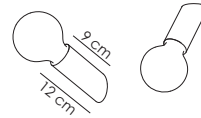

**PRODUKTBESCHREIBUNG / PRODUCT SPECIFICATION:**

**MATERIAL:** ABS

**FARBE / COLOUR:** weiß, schwarz, kupfer, chrom  
white, black, copper, chrome

**LAMPE / LAMP:**  
**WALL - CEILING\_EASY:** 1 x E27 Globe, max.28W, 220-240V  
**WALL - CEILING\_SINGLE:** 3 x E27 Globe, max.28W, 220-240V  
**WALL - CEILING\_DOUBLE:** 5 x E27 Globe, max.28W, 220-240V

**GEWICHT / WEIGHT:**

**WALL - CEILING\_EASY:** 0,25kg (1 / carton)  
**WALL - CEILING\_SINGLE:** 0,85kg (1 / carton)  
**WALL - CEILING\_DOUBLE:** 1,10kg (1 / carton)

**PACKING DIMENSION:**

**WALL - CEILING\_EASY:** 15,6 x 10,6 x 9cm  
**WALL - CEILING\_SINGLE:** 30 x 20 x 26cm  
**WALL - CEILING\_DOUBLE:** 30 x 20 x 26cm

**SONSTIGES / OTHER:**

Durch Drehen Gestalt ändern  
Adjust design by turning  
Max. 355° !

**TECHNISCHE ANGABEN / TECHNICAL SPECIFICATIONS:**

IP20

**GRÖSSEN / DIMENSIONS:**

**WALL - CEILING\_EASY:**

**WALL - CEILING\_SINGLE:**