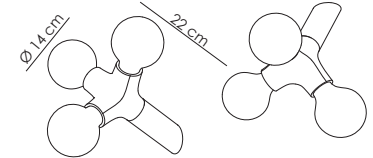

**PRODUKTBESCHREIBUNG / PRODUCT SPECIFICATION:**

**MATERIAL:** ABS

**FARBE / COLOUR:** weiß, schwarz, kupfer, chrom  
white, black, copper, chrome

**LAMPE / LAMP:**  
**WALL - CEILING\_EASY:** 1 x E27 Globe, max.28W, 220-240V  
**WALL - CEILING\_SINGLE:** 3 x E27 Globe, max.28W, 220-240V  
**WALL - CEILING\_DOUBLE:** 5 x E27 Globe, max.28W, 220-240V

**GEWICHT / WEIGHT:**

**WALL - CEILING\_EASY:** 0,25kg (1 / carton)  
**WALL - CEILING\_SINGLE:** 0,85kg (1 / carton)  
**WALL - CEILING\_DOUBLE:** 1,10kg (1 / carton)

**PACKING DIMENSION:**

**WALL - CEILING\_EASY:** 15,6 x 10,6 x 9cm  
**WALL - CEILING\_SINGLE:** 30 x 20 x 26cm  
**WALL - CEILING\_DOUBLE:** 30 x 20 x 26cm

**SONSTIGES / OTHER:**

Durch Drehen Gestalt ändern  
Adjust design by turning  
Max. 355° !

**TECHNISCHE ANGABEN / TECHNICAL SPECIFICATIONS:**

IP20

**GRÖSSEN / DIMENSIONS:**

**WALL - CEILING\_EASY:**

**WALL - CEILING\_SINGLE:**