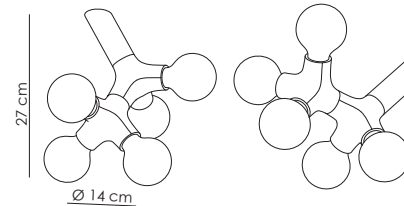

WALL - CEILING_DOUBLE: