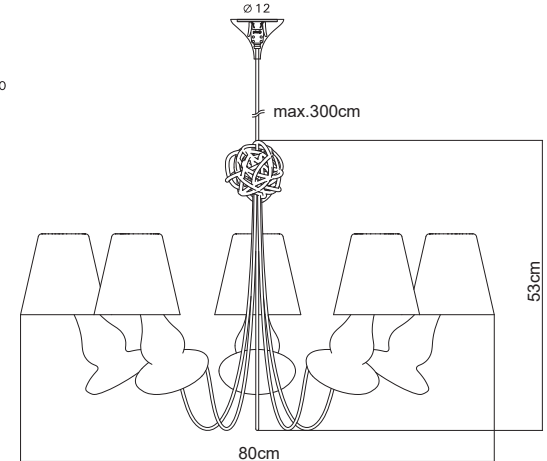

FARBE / COLOUR: weiß / white

LAMPE / LAMP:  E14, max, 40W

SINGLE PENDEL SINGLE PENDANT:

GEWICHT / WEIGHT: 1,7kg (1 / carton)

PACKING DIMENSION: 64 x 28 x 17cm

KRONLEUCHTER CHANDELIER:

GEWICHT / WEIGHT: 5kg (1 / carton)

PACKING DIMENSION: 71 x 71 x 55,3cm

GRÖSSEN / DIMENSIONS (CM):

SINGLE PENDEL

SINGLE PENDANT:

KRONLEUCHTER

CHANDELIER:

FIXATION:

TECHNISCHE ANGABEN / TECHNICAL SPECIFICATIONS: