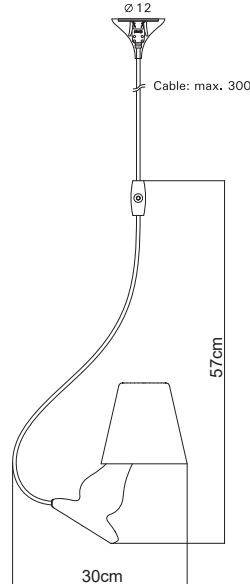

FARBE / COLOUR: weiß / white

LAMPE / LAMP:  E14, max, 40W

SINGLE PENDEL SINGLE PENDANT:

GEWICHT / WEIGHT: 1,7kg (1 / carton)

PACKING DIMENSION: 64 x 28 x 17cm

KRONLEUCHTER CHANDELIER:

GEWICHT / WEIGHT: 5kg (1 / carton)

PACKING DIMENSION: 71 x 71 x 55,3cm

GRÖSSEN / DIMENSIONS (CM):

SINGLE PENDEL

SINGLE PENDANT:

KRONLEUCHTER

CHANDELIER:

FIXATION:

TECHNISCHE ANGABEN / TECHNICAL SPECIFICATIONS: