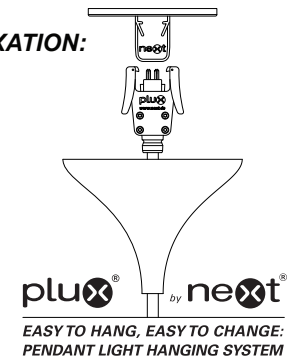

FARBE / COLOUR: weiß / white

LAMPE / LAMP:  E14, max, 40W

SINGLE PENDEL SINGLE PENDANT:

GEWICHT / WEIGHT: 1,7kg (1 / carton)

PACKING DIMENSION: 64 x 28 x 17cm

KRONLEUCHTER CHANDELIER:

GEWICHT / WEIGHT: 5kg (1 / carton)

PACKING DIMENSION: 71 x 71 x 55,3cm

GRÖSSEN / DIMENSIONS (CM):

SINGLE PENDEL

SINGLE PENDANT:

KRONLEUCHTER

CHANDELIER:

FIXATION:

TECHNISCHE ANGABEN / TECHNICAL SPECIFICATIONS: