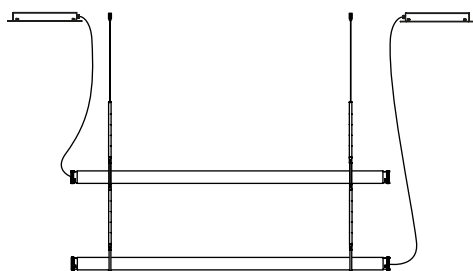

2uds. Fris Pro 155
2ud. Hook doble 96