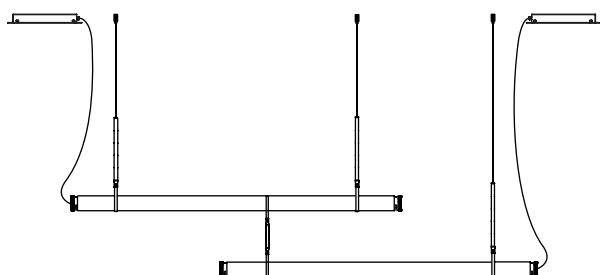

2ud. Fris Pro 155
1ud. Hook 50 x2
1ud. Hook 50 x1
1ud. Union 30