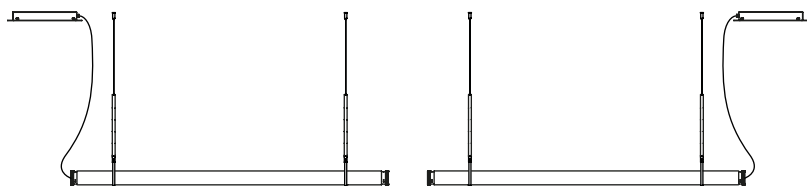

2 units Fris Pro 155
2 units Hook 50 x2