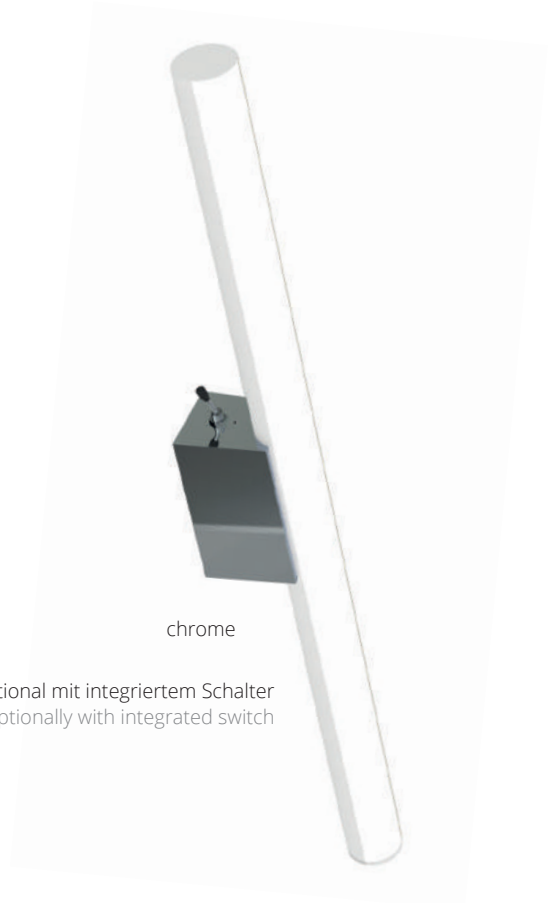

Lichtstange

Erhältlich als Wandleuchte, mit LED-Röhre 1-sockelig in opal, optional mit Kippschalter, Wandabstand 70 mm. Als Lichtstange mit Klemmbefestigung zur Montage am Spiegel, mit transparentem Kabel, Schalter und Stecker, Leuchtmittel LED (8W).

Available as wall luminaire with LED tube 1-socket in opal. Optionally with flip switch, wall distance 70 mm. As a light bar with clip fastening for mounting on the mirror, with transparent cable, switch and plug. Light source LED (8W).

INDOOR

LED	LED	Ausführung design
S14D Sockel ohne Leuchtmittel without lamp	G 8W ~700lm, ~2.700k	
● 2-0302	2-0302-LED	chrome
● 2-0302-WE	2-0302-LED-WE	white matt
● 2-0302-BE	2-0302-LED-BE	black matt
● 2-0301	2-0301-LED	chrome matt
● 2-0309	2-0309-LED	nickel matt
● 2-0303	2-0303-LED	nickel suede
● 2-0304	2-0304-LED	alum. matt texture
● 2-0302-23	2-0302-LED-23	anthracite matt