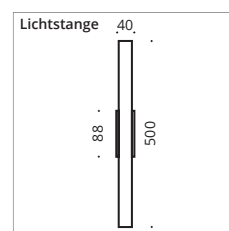

*Unverbindliche Preisempfehlung VK, ohne MwSt. Mit Erscheinen dieser Preisliste verlieren alle bisherigen Preislisten ihre Gültigkeit. Modelle geschützt
*Recommended retail price, exclusive of VAT. At the release of this price list, all other price lists are void. Models registered.