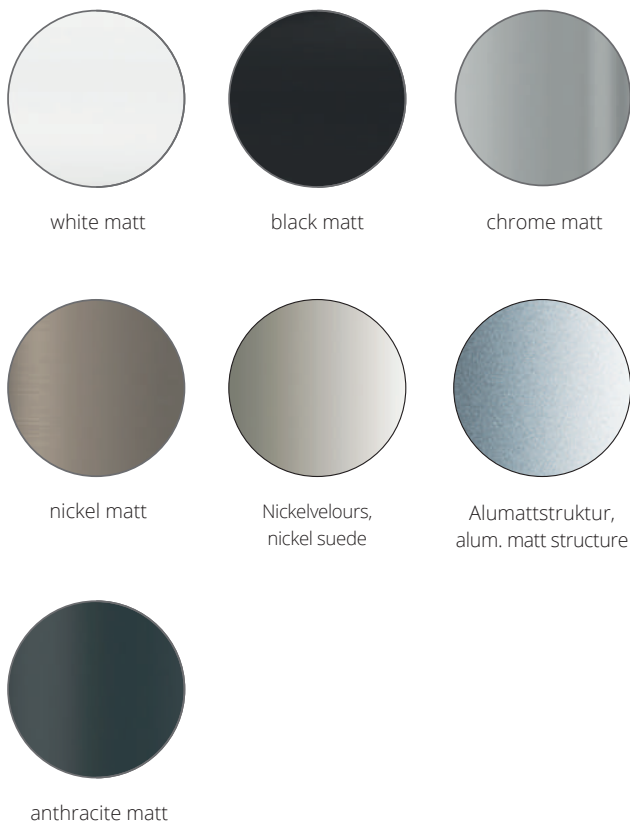

Lichtstange

Erhältlich als Wandleuchte, mit LED-Röhre 1-sockelig in opal, optional mit Kippschalter, Wandabstand 70 mm. Als Lichtstange mit Klemmbefestigung zur Montage am Spiegel, mit transparentem Kabel, Schalter und Stecker, Leuchtmittel LED (8W).

Available as wall luminaire with LED tube 1-socket in opal. Optionally with flip switch, wall distance 70 mm. As a light bar with clip fastening for mounting on the mirror, with transparent cable, switch and plug. Light source LED (8W).

INDOOR

LED	LED	Ausführung design
S14D Sockel ohne Leuchtmittel without lamp	G 8W ~700lm, ~2.700k	
● 2-0302	2-0302-LED	chrome
● 2-0302-WE	2-0302-LED-WE	white matt
● 2-0302-BE	2-0302-LED-BE	black matt
● 2-0301	2-0301-LED	chrome matt
● 2-0309	2-0309-LED	nickel matt
● 2-0303	2-0303-LED	nickel suede
● 2-0304	2-0304-LED	alum. matt texture
● 2-0302-23	2-0302-LED-23	anthracite matt