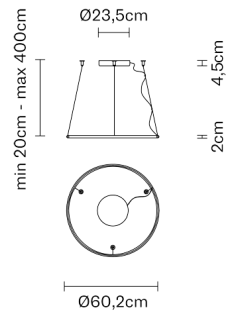

Description

Lampada a sospensione con struttura in alluminio anodizzato bronzo e diffusore in materiale plastico.

Dimensions

Voltage

220-240V

Dimmable LED

PUSH 1..10V

Material

Included accessories

LED
Alimentatore elettronico dimmerabile

In the same family

Weight Lamp

Net: 2 kg

Packaging

Gross weight: 0 kg
Volume: 0 m³
Number of boxes: 2

Specs