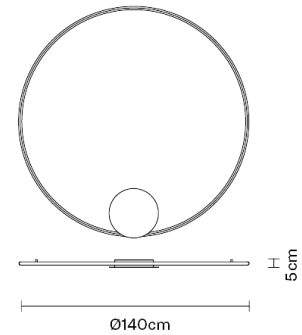

### Description

Lampada da parete e soffitto con struttura in alluminio verniciato bianco e diffusore in materiale plastico.

### Dimensions