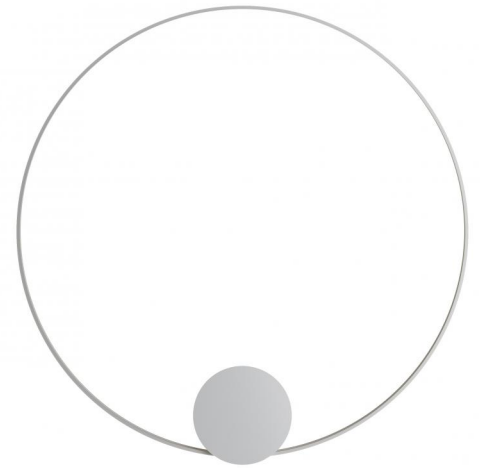

### Description

Lampada da parete e soffitto con struttura in alluminio verniciato bianco e diffusore in materiale plastico.

### Dimensions