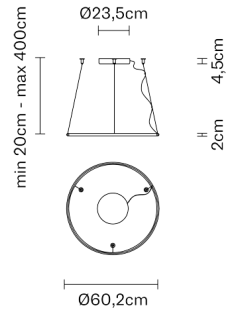

Description

Lampada a sospensione con struttura in alluminio verniciato bianco e diffusore in materiale plastico.

Dimensions

Voltage

220-240V

Dimmable LED

PUSH 1..10V

Material

Gross weight: 0 kg
Volume: 0 m³
Number of boxes: 2

Specs

IP40