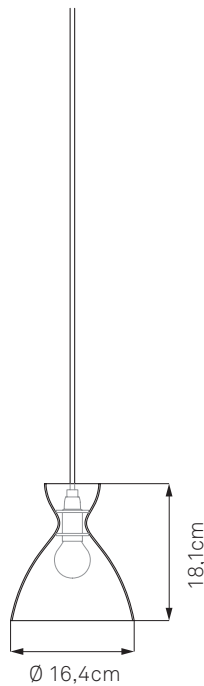

Pretty small

Material: Steel w/ black or white matt finish
Cord: Cloth-covered, 3m or 5m / 10ft or 16.5ft
Ceiling canopy: Plastic
Light Source: E 14, max. 40W
Dimensions: H: 18.1cm / 7.1in, Ø: 16.4cm / 6.5in
Weight: 0.6kg / 21oz

Material: Stahl schwarz oder weiß matt
Kabel: Textilkabel, 3m oder 5m
Baldachin: Kunststoff
Leuchtmittel: E 14, max. 40W
Maße: H: 18,1cm, Ø: 16,4cm
Gewicht: 0,6kg

CE   IP20 50 Hz
 AC 220-240V