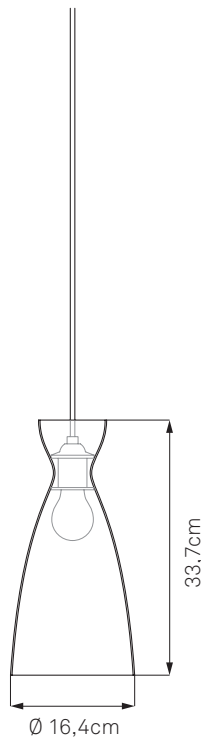

Pretty long

Material: Steel w/ black or white matt finish
Cord: Cloth-covered, 3m or 5m / 10ft or 16.5ft
Ceiling canopy: Plastic
Light Source: E 27, max. 40W
Dimensions: H: 33.7cm / 13.3in, Ø: 16.4cm / 6.5in
Weight: 1kg / 35oz

Material: Stahl schwarz oder weiß matt
Kabel: Textilkabel, 3m oder 5m
Baldachin: Kunststoff
Leuchtmittel: E 27, max. 40W
Maße: H: 33,7cm, Ø: 16,4cm
Gewicht: 1kg

CE   IP20 50 Hz
 AC 220-240V