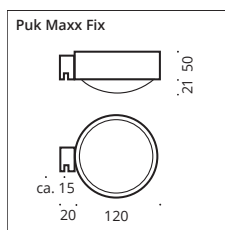

□ Chrom Teile/
chrome parts
■ Gepulverte Teile/
powder-coating