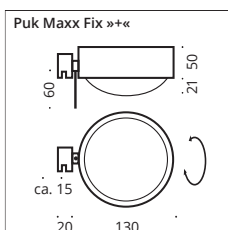

□ Chrom Teile/
chrome parts
■ Gepulverte Teile/
powder-coating