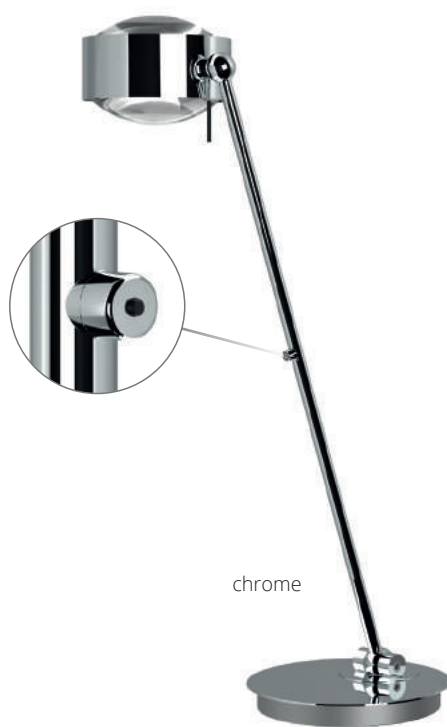

# Puk Maxx Table ø 120

Tischleuchte mit einem Leuchtenkopf, LED Niedervolt mit Tast-Dimmer oder G9 Fassung (mit Schnurschalter, Schnur-Dimmer optional), Kopf drehbar, Arm schwenkbar. Die Standardausstattung ist mit schwarzem Textilkabel.

Table lamp, LED low voltage with touch dimmer or G9 socket (with cord switch or cord dimmer, optional), heads rotatable with adjustment pin, arm swivelling. Standard: black textile cable.

INDOOR

chrome matt

nickel matt

white matt/  
chrome

black matt/  
chrome

anthracite matt/  
chrome

chrome

Puk Maxx Floor Mother-Kid G9 Fassung ON/OFF	Preis € price € *	Puk Maxx Table NV LED  20W ~2x900lm ~2.700k	Preis € price € *	Armlänge arm length in mm	Gehäuse body
6-38601-G9	410,-	6-38601-NV-LED	537,-	600	chrome matt
6-38602-G9	410,-	6-38602-NV-LED	537,-	600	chrome
6-38603-G9	410,-	6-38603-NV-LED	537,-	600	nickel matt
6-38602-22-G9	472,-	6-38602-NV-LED-22	603,-	600	white matt/chr.
6-38602-02-G9	472,-	6-38602-NV-LED-02	603,-	600	black matt/chr.
6-38602-23-G9	472,-	6-38602-NV-LED-23	603,-	600	anthracite matt/chr.
6-38801-G9	466,-	6-38801-NV-LED	593,-	800	chrome matt
6-38802-G9	466,-	6-38802-NV-LED	593,-	800	chrome
6-38803-G9	466,-	6-38803-NV-LED	593,-	800	nickel matt
6-38802-22-G9	538,-	6-38802-NV-LED-22	669,-	800	white matt/chr.
6-38802-02-G9	538,-	6-38802-NV-LED-02	669,-	800	black matt/chr.
6-38802-23-G9	538,-	6-38802-NV-LED-23	669,-	800	anthracite matt/chr.

Für Schnur-Dimmer bei G9 Leuchte »-D« an die Art.-Nr. hängen (Hochvolt) Attach »-D« behind the item no. for a G9 cable dimmer (high voltage) **+69,- €**

Die LED Niedervolt Leuchten sind standardmäßig mit Tast-Dimmer ausgestattet The LED low voltage luminaires are standard equipped with touch dimmer